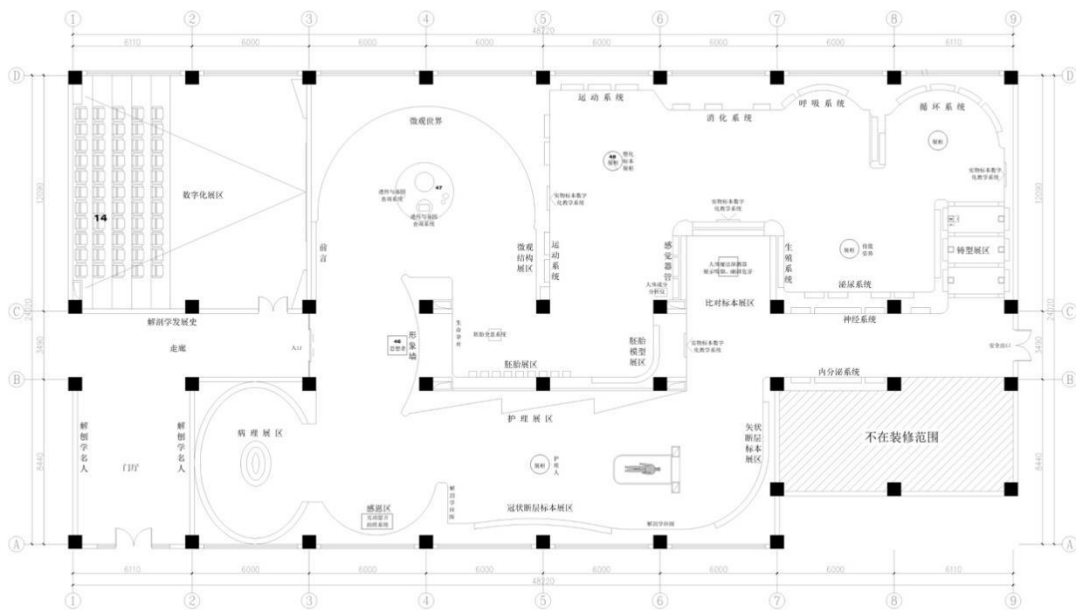

成果实践期的基地建设

1. 平面图

甘肃卫生职业学院

Human Science Museum of Shangqiu Medical College

Xuchang Yulin Educational Equipment Co., Ltd

2. 实景图